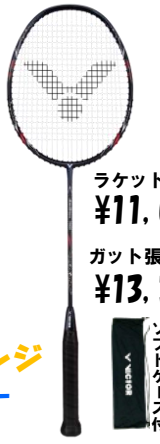

W ウィルソン
フレイスプラス

スピードで決めろ
検定合格品

ラケット価格 ¥11,000
ガット張り上げて ¥13,310
割引 → 9,500 税込

- ⑮ フラック/オレンジ
- ⑯ フラック/ブルー

ビクター
レコンPプラス

操作性と反発の打球感
検定合格品

ラケット価格 ¥11,000
ガット張り上げて ¥13,310
割引 → 9,500 税込

- ⑰ フラック