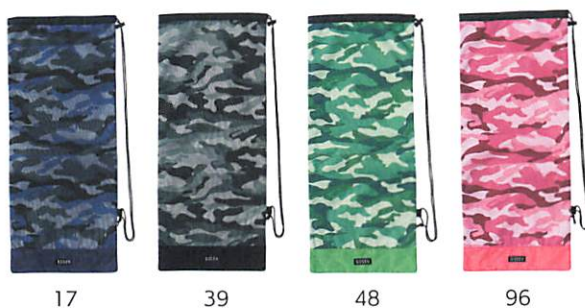

UTILITY series

BA24URC

BA24URC ラケットケース Utility

価格(税込) ¥3,410

T 2 S 2 B 3

カラー：ネイビー(17) ブラック(39) グリーン(48) マゼンタ(96)
サイズ：W345×H815mm
素材：ポリエステル
MADE IN CHINA