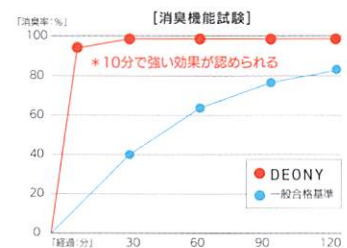

不快な臭い 汗臭 加齢臭 排せつ臭 タバコ臭 生ゴミ臭

アンモニア	○	○	○	○	○
酢酸	○	○	○	○	×
イソ吉草酸	○	○	×	×	×

DEONY は不快な臭いとされる臭気
主要 5 種に共通する成分
「アンモニア」の分解に特化した素材。

10分で実感できる消臭スピード

一般合格基準品に比べ、DEONYは
10分後に95%以上、
30分後には98%以上の臭気成分を
減少させる効果が実証。

日本基準の「消臭機能」審査基準は、3ℓの袋に10cm四方程度の
生地とアンモニアガスを入れ、120分後までに80%以上のアンモ
ニアの臭気が減少していること。