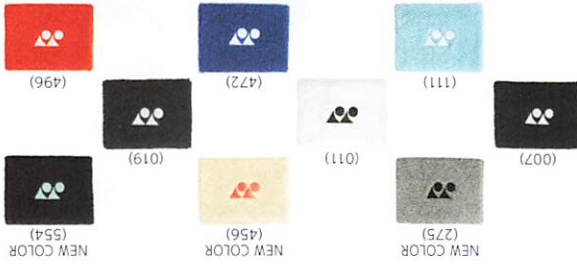

AC492

¥1,100 (税込)
ウエストバンド (1ヶ入り)
トップ (007)・ホック (011)・ライニング (019)
17cm×4.5cm
綿61%・ナイロン32%・ポリエステル7%

AC259

¥1,100 (税込) 2025年1月下旬発売予定
ウエストバンド (1ヶ入り)
ライニング (113)・ライニング (307)
8cm×10cm
綿50%・ポリエステル22%・ポリエステル13%・ナイロン10%・ポリエステル5%

AC495

¥5,940 (税込) 2025年1月下旬発売予定
WOMEN ストッキング
トップ (007)・ホック (011)・ライニング (554)
5-M-L・O
身丈: 脚丈57.5%・ヒール25%
切替部: 脚丈57.8%・ヒール12%
※トップは取り外し可能です。